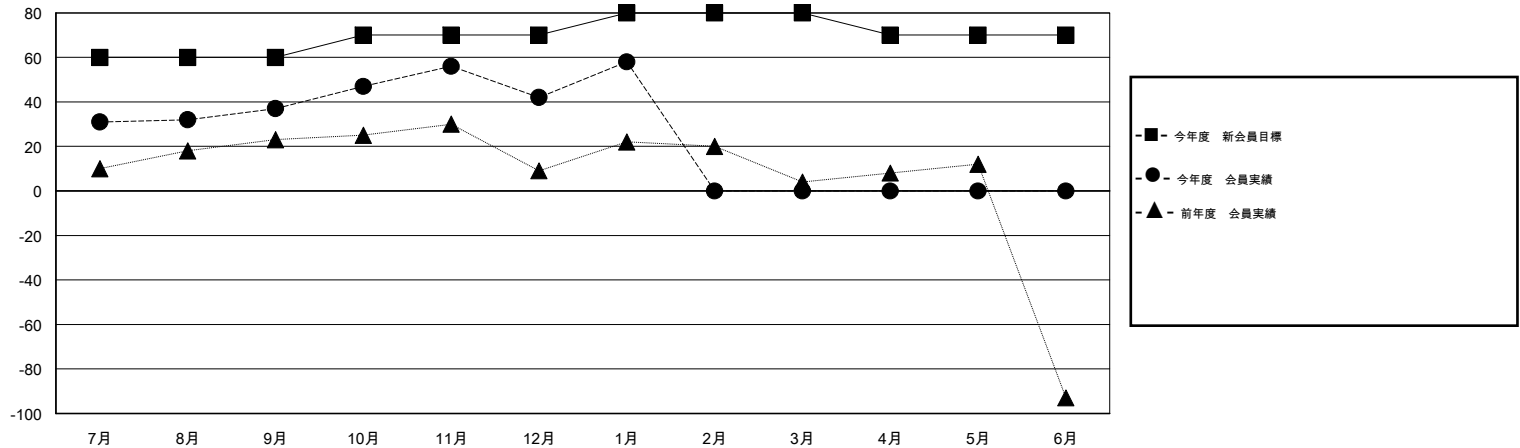

MONTHLY MEMBERSHIP PROGRESS REPORT

District 336 C

Results as of: 1/31/2015

GMT: Chikao Suzuki

地域 JAPAN

GMT会則地域 5-Jap

クラブ					名				
結果: 2014-2015					結果: 2014-2015				
四半期	新クラブ目標	新クラブ	解散クラブ	純増/減	四半期	新会員目標	チャーターメン バー/新会員	退会者	純増/減
7月/8月/9月	0	0	0	0	7月/8月/9月	60	88	51	37
10月/11月/12月	0	0	0	0	10月/11月/12月	10	49	44	5
1月/2月/3月	1	0	0	0	1月/2月/3月	10	34	18	16
4月/5月/6月	0	0	0	0	4月/5月/6月	-10	0	0	0

新クラブ目標及び実績累計

会員目標及び実績累計

解散クラブ: 0	68 CLUBS OF 100 一名以上の新会員を登録	男女別
		男性 3,039 (92.17%)
		女性 258 (7.83%)
退会者	健康診断データはこちら	家族会員 82
物故会員 11		世帯主 40
クラブ解散 0		世帯主以外 42
その他 102		
合計 113		